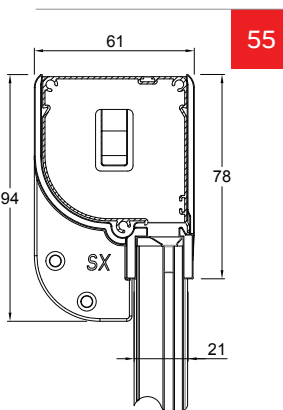

55

Versión con guías telescópicas laterales que facilitan un deslizamiento perfecto incluso en huecos que no cuadran perfectamente.