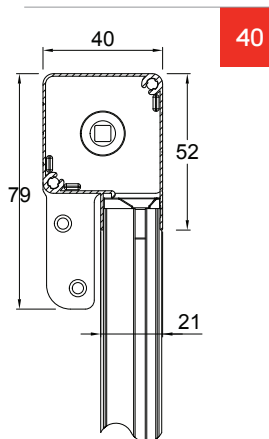

MEDIDAS ACONSEJADAS (MM)

Cajón	Anchura (min / max)	Altura (min / max)
45/50	500 / 1600	- / 2400 (1550 cajón de 40)
55	500 / 1800	- / 2600

Con tela filtrante/oscurecedora (sin botones)

Cajón	Anchura (min / max)	Altura (min / max)
45/50	500 / 1500	- / 1000 (800 cajón de 40)
55	500 / 1500	1700

CÓMO HACER UN PEDIDO

Comunicar las dimensiones indicando el tipo de medida y las dimensiones del cajón:

- **medida LUZ**, la mosquitera -respecto a las medidas del hueco- se suministrará:
- 3 mm menos (modelos 45/55/B), 2 mm menos (mod. Venere/Venere telescópica) o 6 mm menos (versiones telescópicas).
- **una vez ACABADA la medida**, la mosquitera se suministrará con las medidas solicitadas.

A falta de datos al respecto se utilizará automáticamente la medida luz y cajón de 55 mm.

Cuando se solicite la opción del SISTEMA SOFT, la anchura máxima del lado del cajón será de 60 cm.

COLORES DISPONIBLES

CLIK-CLAK TELESCÓPICA 45/55

45

55

Versión con guías telescópicas laterales que facilitan un deslizamiento perfecto incluso en huecos que no cuadran perfectamente.

VENERE 40/50 CLIK-CLAK

VENERE TELESCÓPICA 40/50 CLIK-CLAK