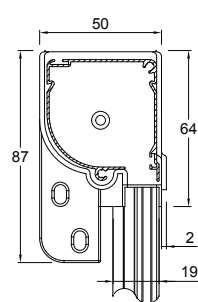

MEDIDAS ACONSEJADAS (MM)

Cajón	Anchura (min / max)	Altura (min / max)
45/50	500 / 1600	- / 2400 (1550 cajón de 40)
55	500 / 1800	- / 2600

Con tela filtrante/oscurecedora (sin botones)

Cajón	Anchura (min / max)	Altura (min / max)
45/50	500 / 1500	- / 1000 (800 cajón de 40)
55	500 / 1500	1700

CÓMO HACER UN PEDIDO

Comunicar las dimensiones indicando el tipo de medida y las dimensiones del cajón:

- **medida LUZ**, la mosquitera -respecto a las medidas del hueco- se suministrará:
- 3 mm menos (modelos 45/55/B), 2 mm menos (mod. Venere/Venere telescópica) o 6 mm menos (versiones telescópicas).
- **una vez ACABADA la medida**, la mosquitera se suministrará con las medidas solicitadas.

A falta de datos al respecto se utilizará automáticamente la medida luz y cajón de 55 mm.

Cuando se solicite la opción del SISTEMA SOFT, la anchura máxima del lado del cajón será de 60 cm.

COLORES DISPONIBLES

CLIK-CLAK 45/55

DE SERIE

45

55

VARIANTE

B

CLIK-CLAK 45B / 55B

Cubrecabezal monobloque para una instalación práctica y veloz.