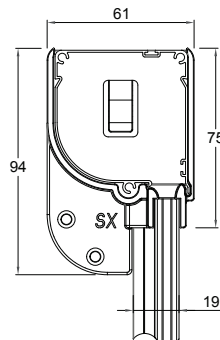

MEDIDAS ACONSEJADAS (MM)

Cajón	Anchura (min / max)	Altura (min / max)
45/50	500 / 1600	- / 2400 (1550 cajón de 40)
55	500 / 1800	- / 2600

Con tela filtrante/oscurecedora (sin botones)

Cajón	Anchura (min / max)	Altura (min / max)
45/50	500 / 1500	- / 1000 (800 cajón de 40)
55	500 / 1500	1700

CÓMO HACER UN PEDIDO

Comunicar las dimensiones indicando el tipo de medida y las dimensiones del cajón:

- **medida LUZ**, la mosquitera -respecto a las medidas del hueco- se suministrará:
- 3 mm menos (modelos 45/55/B), 2 mm menos (mod. Venere/Venere telescópica) o 6 mm menos (versiones telescópicas).
- **una vez ACABADA la medida**, la mosquitera se suministrará con las medidas solicitadas.

A falta de datos al respecto se utilizará automáticamente la medida luz y cajón de 55 mm.

Cuando se solicite la opción del SISTEMA SOFT, la anchura máxima del lado del cajón será de 60 cm.

COLORES DISPONIBLES

CLIK-CLAK 45/55

DE SERIE

45

55

VARIANTE

B

CLIK-CLAK 45B / 55B

Cubrecabezal monobloque para una instalación práctica y veloz.