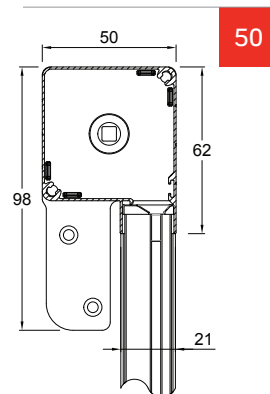

MEDIDAS ACONSEJADAS (MM)

Cajón	Anchura (min / max)	Altura (min / max)
45/50	500 / 1600	- / 2400 (1550 cajón de 40)
55	500 / 1800	- / 2600

Con tela filtrante/oscurecedora (sin botones)

Cajón	Anchura (min / max)	Altura (min / max)
45/50	500 / 1500	- / 1000 (800 cajón de 40)
55	500 / 1500	1700

CÓMO HACER UN PEDIDO

Comunicar las dimensiones indicando el tipo de medida y las dimensiones del cajón:

- **medida LUZ**, la mosquitera -respecto a las medidas del hueco- se suministrará:
- 3 mm menos (modelos 45/55/B), 2 mm menos (mod. Venere/Venere telescópica) o 6 mm menos (versiones telescópicas).
- **una vez ACABADA la medida**, la mosquitera se suministrará con las medidas solicitadas.

A falta de datos al respecto se utilizará automáticamente la medida luz y cajón de 55 mm.

Cuando se solicite la opción del SISTEMA SOFT, la anchura máxima del lado del cajón será de 60 cm.

COLORES DISPONIBLES

CLIK-CLAK TELESCÓPICA 45/55

45

55

Versión con guías telescópicas laterales que facilitan un deslizamiento perfecto incluso en huecos que no cuadran perfectamente.

VENERE 40/50 CLIK-CLAK

VENERE TELESCÓPICA 40/50 CLIK-CLAK