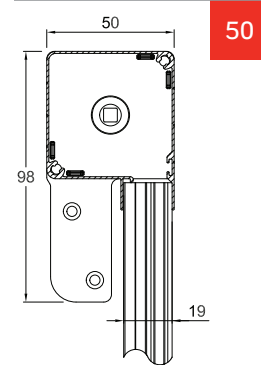

CÓMO HACER UN PEDIDO

Comunicar las dimensiones indicando el tipo de medida y las dimensiones del cajón:

- **medida LUZ**, la mosquitera -respecto a las medidas del hueco- se suministrará:
- 3 mm menos (modelos 45/55/B), 2 mm menos (mod. Venere/Venere telescópica) o 6 mm menos (versiones telescópicas).
- **una vez ACABADA la medida**, la mosquitera se suministrará con las medidas solicitadas.

A falta de datos al respecto se utilizará automáticamente la medida luz y cajón de 55 mm.

Cuando se solicite la opción del SISTEMA SOFT, la anchura máxima del lado del cajón será de 60 cm.

COLORES DISPONIBLES

CLIK-CLAK TELESCÓPICA 45/55

45

55

Versión con guías telescópicas laterales que facilitan un deslizamiento perfecto incluso en huecos que no cuadran perfectamente.

VENERE 40/50 CLIK-CLAK

VENERE TELESCÓPICA 40/50 CLIK-CLAK