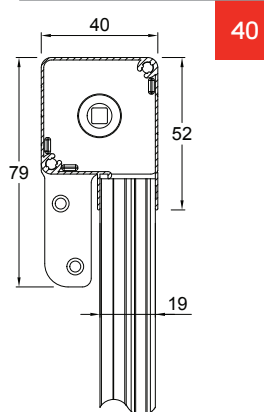

MEDIDAS ACONSEJADAS (MM)

Cajón	Anchura (min / max)	Altura (min / max)
45/50	500 / 1600	- / 2400 (1550 cajón de 40)
55	500 / 1800	- / 2600

Con tela filtrante/oscurecedora (sin botones)

Cajón	Anchura (min / max)	Altura (min / max)
45/50	500 / 1500	- / 1000 (800 cajón de 40)
55	500 / 1500	1700

CÓMO HACER UN PEDIDO

Comunicar las dimensiones indicando el tipo de medida y las dimensiones del cajón:

- **medida LUZ**, la mosquitera -respecto a las medidas del hueco- se suministrará:
- 3 mm menos (modelos 45/55/B), 2 mm menos (mod. Venere/Venere telescópica) o 6 mm menos (versiones telescópicas).
- **una vez ACABADA la medida**, la mosquitera se suministrará con las medidas solicitadas.

A falta de datos al respecto se utilizará automáticamente la medida luz y cajón de 55 mm.

Cuando se solicite la opción del SISTEMA SOFT, la anchura máxima del lado del cajón será de 60 cm.

COLORES DISPONIBLES

CLIK-CLAK TELESCÓPICA 45/55

45

55

Versión con guías telescópicas laterales que facilitan un deslizamiento perfecto incluso en huecos que no cuadran perfectamente.

VENERE 40/50 CLIK-CLAK

VENERE TELESCÓPICA 40/50 CLIK-CLAK