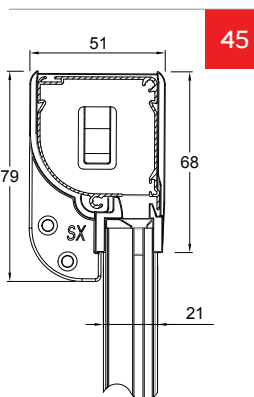

MEDIDAS ACONSEJADAS (MM)

Cajón	Anchura (min / max)	Altura (min / max)
45/50	500 / 1600	- / 2400 (1550 cajón de 40)
55	500 / 1800	- / 2600

Con tela filtrante/oscurecedora (sin botones)

Cajón	Anchura (min / max)	Altura (min / max)
45/50	500 / 1500	- / 1000 (800 cajón de 40)
55	500 / 1500	1700

CÓMO HACER UN PEDIDO

Comunicar las dimensiones indicando el tipo de medida y las dimensiones del cajón:

- **medida LUZ**, la mosquitera -respecto a las medidas del hueco- se suministrará:
- 3 mm menos (modelos 45/55/B), 2 mm menos (mod. Venere/Venere telescópica) o 6 mm menos (versiones telescópicas).
- **una vez ACABADA la medida**, la mosquitera se suministrará con las medidas solicitadas.

A falta de datos al respecto se utilizará automáticamente la medida luz y cajón de 55 mm.

Cuando se solicite la opción del SISTEMA SOFT, la anchura máxima del lado del cajón será de 60 cm.

COLORES DISPONIBLES

CLIK-CLAK TELESCÓPICA 45/55

45

55

Versión con guías telescópicas laterales que facilitan un deslizamiento perfecto incluso en huecos que no cuadran perfectamente.

VENERE 40/50 CLIK-CLAK

VENERE TELESCÓPICA 40/50 CLIK-CLAK