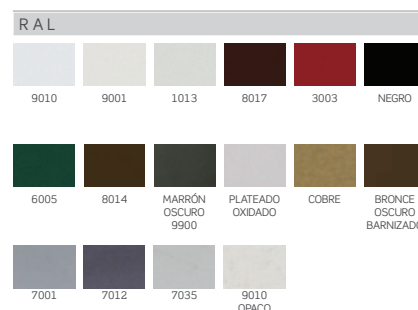

CLIK-CLAK 45/55

DE SERIE

45

55

VARIANTE

B

CLIK-CLAK 45B / 55B

Cubrecabezal monobloque para una instalación práctica y veloz.