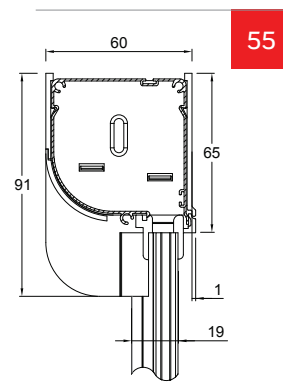

55

VARIANTE