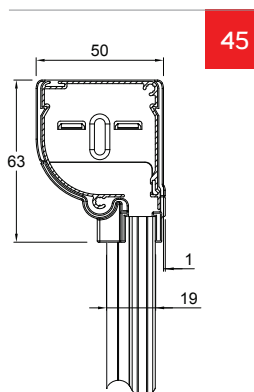

CLIK-CLAK 45/55

DE SERIE

45

55

VARIANTE

B

CLIK-CLAK 45B / 55B

Cubrecabezal monobloque para una instalación práctica y veloz.

CLIK-CLAK TELESCÓPICA 45/55

45

55

Versión con guías telescópicas laterales que facilitan un deslizamiento perfecto incluso en huecos que no cuadran perfectamente.