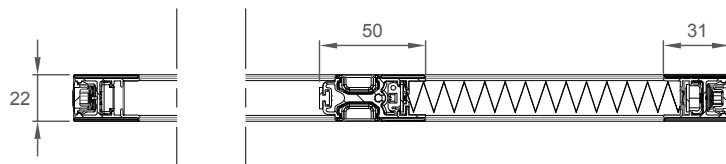

MINIMA REVERSIBLE